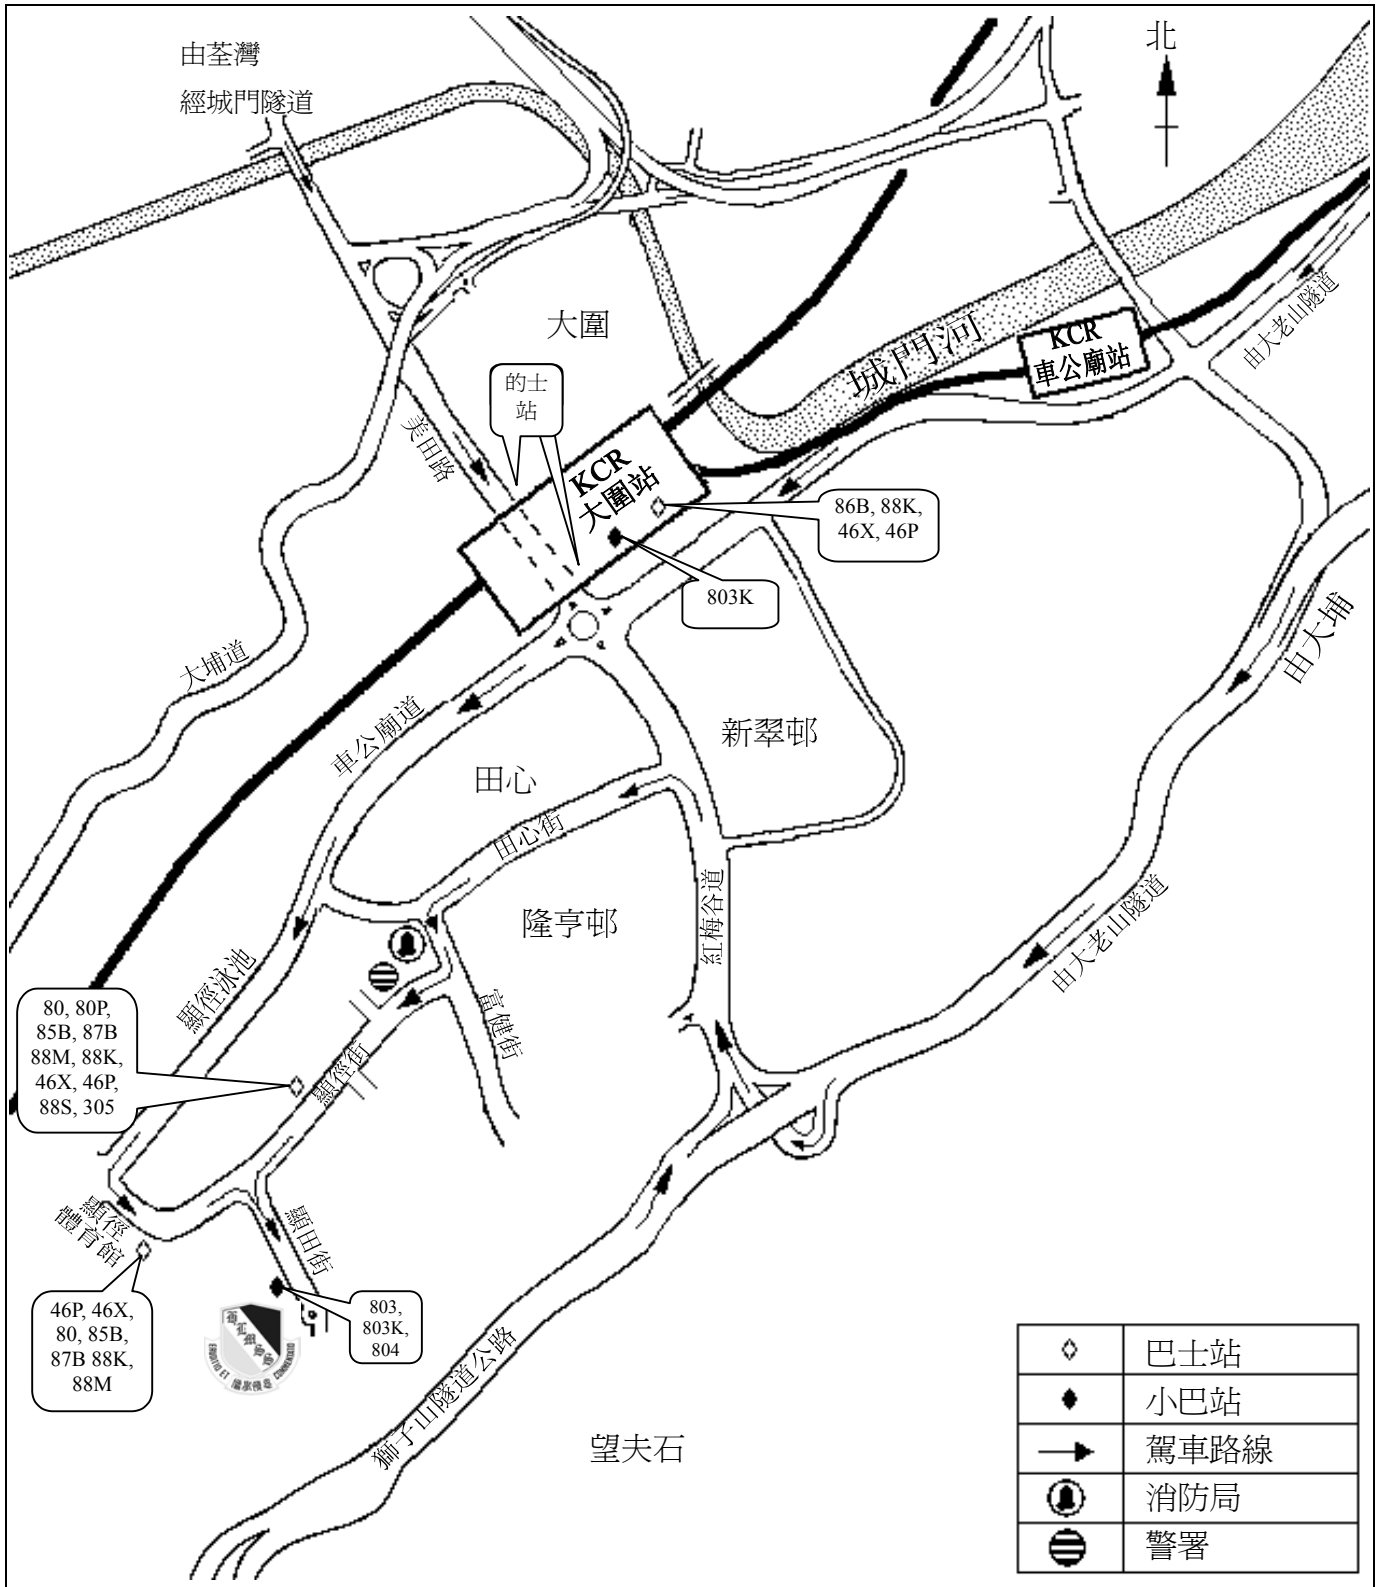

Location Map of  
Helen Liang Memorial Secondary School (Shatin)

Address: 2 Hin Tin Street, Tai Wai, Shatin, N.T.

Telephone no.: 26941414

Fax no.: 26091245

梁文燕紀念中學(沙田)  
位置圖

校址: 新界沙田大圍顯田街二號  
電話: 26941414  
傳真: 26091245