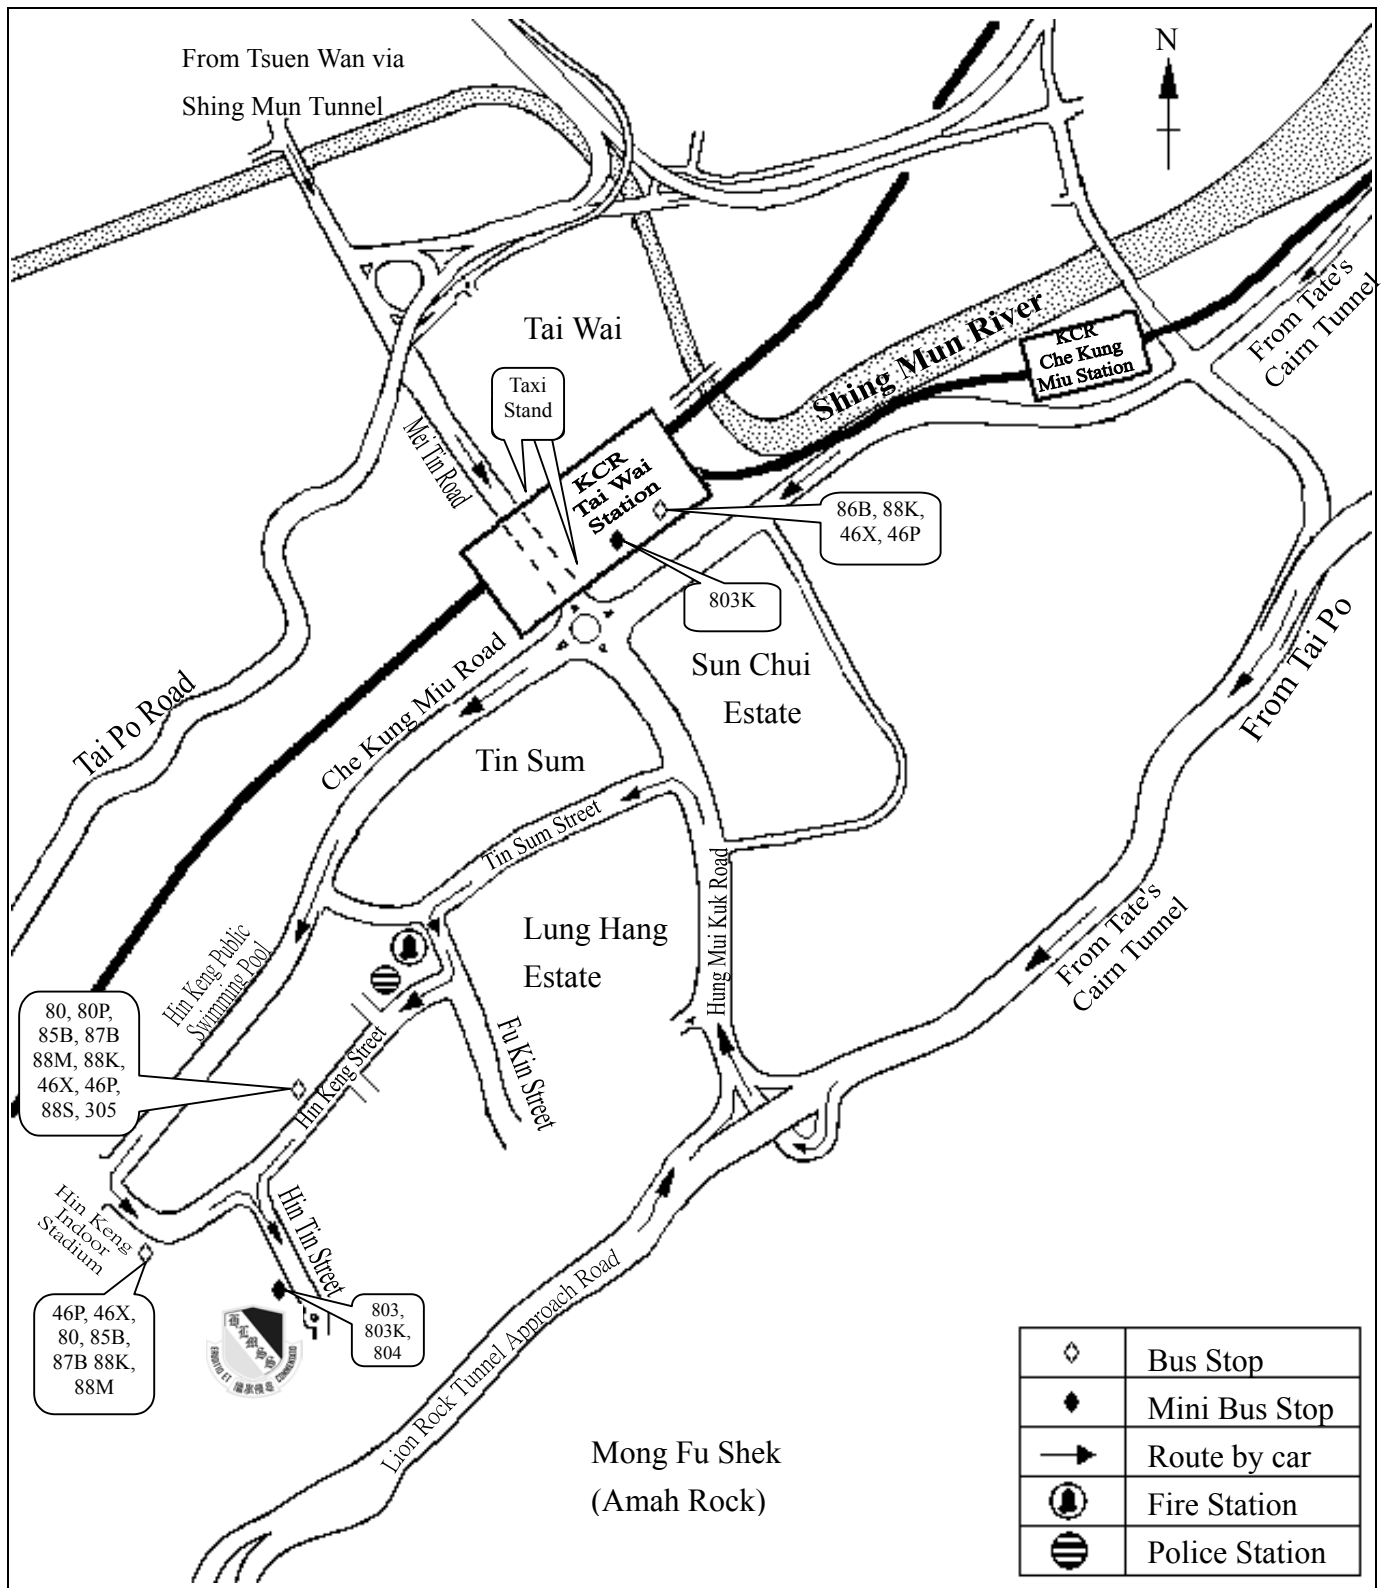

Location Map of  
Helen Liang Memorial Secondary School (Shatin)

Address: 2 Hin Tin Street, Tai Wai, Shatin, N.T.

Telephone no.: 26941414

Fax no.: 26091245

梁文燕紀念中學(沙田)  
位置圖

校址: 新界沙田大圍顯田街二號  
電話: 26941414  
傳真: 26091245